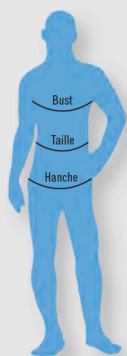

# GRILLES DE TAILLES

### Homme (métrique)

Taille (cm)	Bust	Taille	Hanche	3 Longueurs d'entrejambe		
				Classique	Courte	Longue
<b>S</b>	88-96	73-81	88-96	82-5	77-5	87-5
<b>M</b>	96-104	81-89	96-104	83	78	88
<b>L</b>	104-112	89-97	104-112	83-5	78-5	88-5
<b>XL</b>	112-124	97-109	112-120	84	79	89
<b>XXL</b>	124-136	109-121	120-128	84-5	79-5	89-5
<b>XXXL</b>	136-148	121-133	128-136	85	80	90